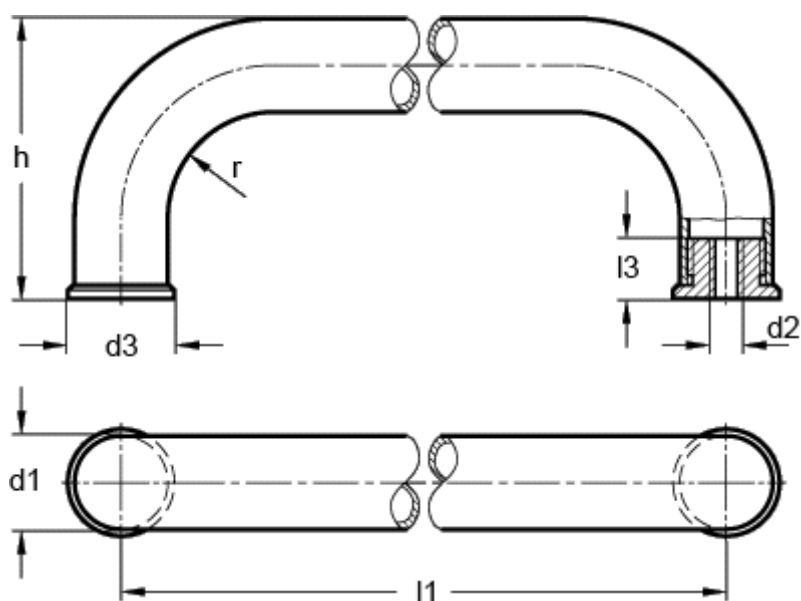

Varenummer: 20144367  
Beskrivelse: E+G Bøjlegreb GN 426.5-28-400-A  
Rustfast 1.4301/1.4305

## Mål

d1	= 28
d2	= M10
d3	= 32
h	= 84
l1 +/-0,5	= 400
l3	= 17
l4	= 20
r	= 32